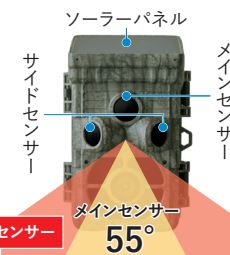

SDカードに録画! パソコンでも再生できます

SDカード最大“128GB”で上書き録画にも対応。録画データはパソコンでも再生可能です。

シーン別で撮影可能! タイムラプス機能も搭載

撮影モードは「動画」「静止画」「動画&静止画」の3種類から選択可能。タイムラプス機能付きで、植物の成長、開花の過程、建築物の進捗記録、農作物の作柄の記録などを撮影することができます。

新登場のAT-2はさらに進化!

配線不要のハイブリッド式電源 動体検知はサイドセンサー搭載

通常はソーラー発電で稼働、充電不足になると乾電池がサポート。動体検知は、サイドセンサー作動時で検知感度は水平110°まで拡大。検知距離は前方最大18m(25度環境下)。広範囲をしっかり監視します。

業界最高水準の動画800万画素 静止画3000万画素で撮影可能!