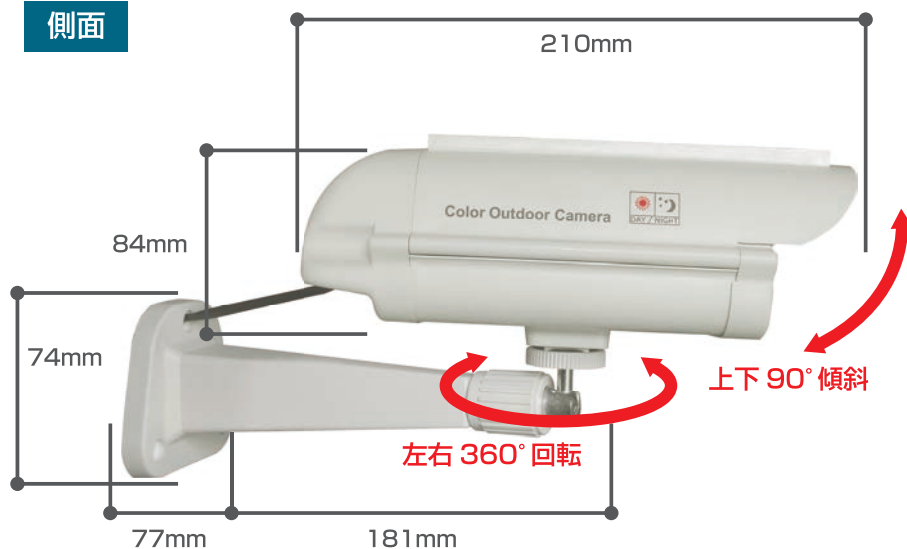

ソーラー式 LEDダミーカメラ

センサーが人を検知して
LEDが発光
威嚇効果抜群!

ソーラー式 LED ダミーカメラ

SLD-110

**ソーラー
バッテリー搭載!**

検知距離

約 **7m** ~
5m

**低コスト! 簡単設置!
だれでもカンタンに
始められる防犯対策!**

製品特徴

ソーラー式電源

乾電池、AC電源不要のため設置が簡単！充電式電池も搭載して日没時も安心です。

人感センサー搭載

PIRセンサーで夜間は人の動きなどを検知して自動でライトが約30秒間発光します。

LED点灯

昼間は動きなどを検知するとライトが点滅します。

取り付け簡単！

配線の手間がなく、取り付けもネジ留めするだけ！誰でもお手軽に防犯対策を始められます。

側面

カメラスペック

サイズ	21×9.2×7(cm)	明るさ	90ルーメン
センサー距離	7m～5m直進	重さ 全体 / カメラ	448g / 385g
センサー角度	90°	電源	オン / オフ機能

製品に関するご質問やお困りの時は

オルタプラスサポートセンター

042-775-2266

受付時間